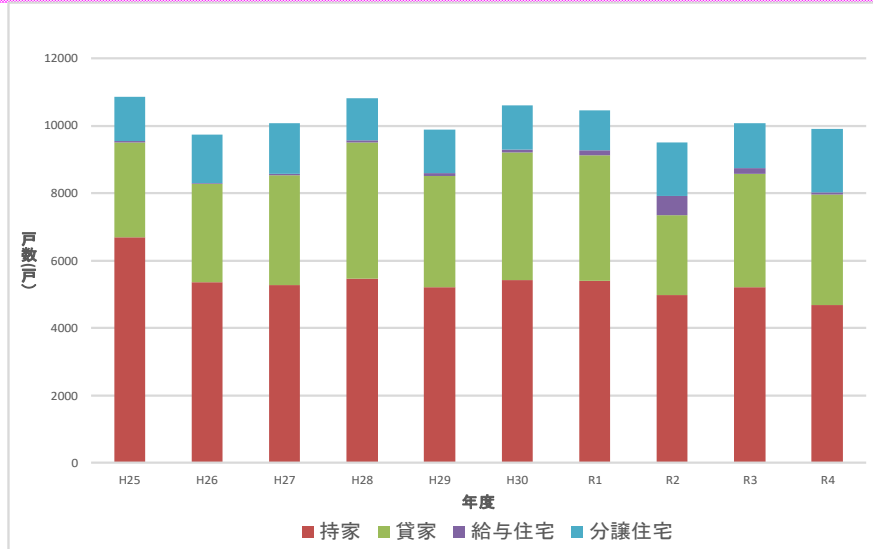

# 住宅建設情報

令和5年5月31日

三重県における  
住宅着工件数の推移  
(過去10年間)

## 1. 年度別・利用関係別新設着工戸数の推移