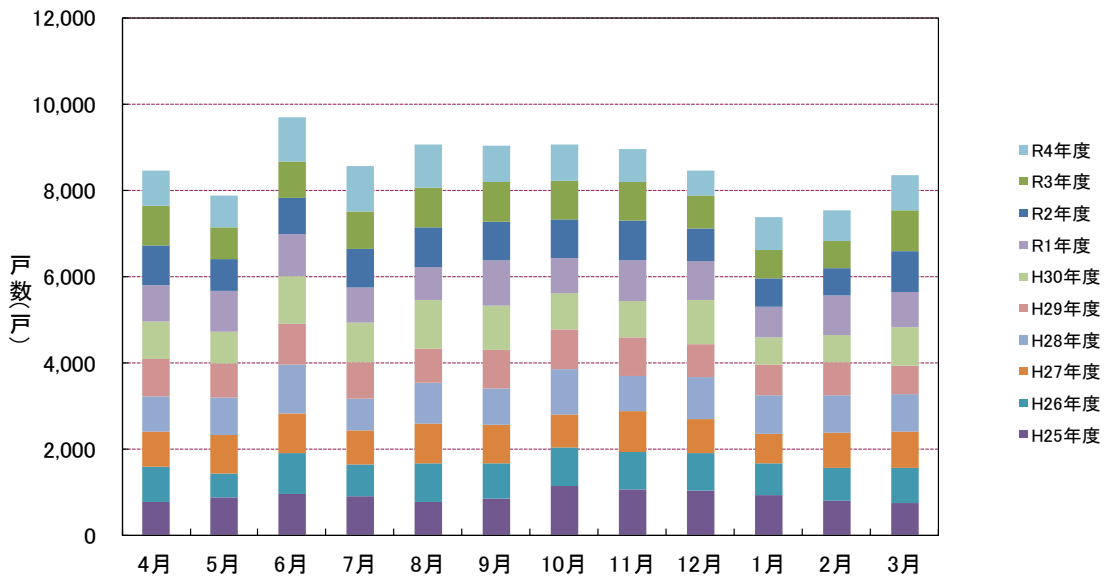

3. 月別新設着工戸数（累計）

発行編集
三重県 県土整備部 住宅政策課
住まい支援班
tel >> 059-224-2720
mail >> jutaku@pref.mie.jp

お知らせ

この資料に掲載していない住宅着工に関するデータは、三重県の住まいに関する情報いっぱいのホームページ「e-すまい三重」で参照できます。

<http://www.pref.mie.lg.jp/JUTAKU/HP/35861031390.HTM>