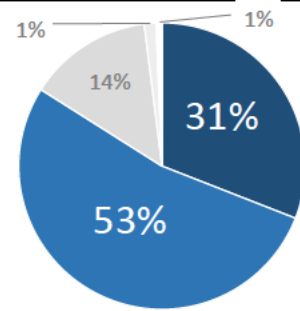

平成30年度みえ県議会出前講座 アンケート集計結果

1 今回の「みえ県議会出前講座」はどうでしたか。

	とてもよかった	280人 (31%)
	よかった	480人 (53%)
	どちらでもない	127人 (14%)
	あまりよくなかった	12人 (1%)
	よくなかった	6人 (1%)
	無回答	6人

2 講座の内容は、わかりやすかったですか。

	よくわかった	256人 (28%)
	わかった	449人 (50%)
	どちらでもない	131人 (15%)
	よくわからなかった	58人 (6%)
	わからなかった	11人 (1%)
	無回答	6人

3 講座の時間配分はどうでしたか。

	とてもよかった	248人 (27%)
	よかった	447人 (49%)
	どちらでもない	159人 (18%)
	あまりよくなかった	37人 (4%)
	よくなかった	14人 (1%)
	無回答	6人

4 講座の映像（DVD）はわかりやすかったですか。

	よくわかった	313人 (35%)
	わかった	431人 (48%)
	どちらでもない	122人 (13%)
	よくわからなかった	32人 (3%)
	わからなかった	7人 (1%)
	無回答	6人