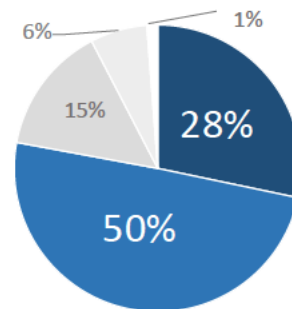

平成30年度みえ県議会出前講座 アンケート集計結果

1 今回の「みえ県議会出前講座」はどうでしたか。

	とてもよかった	280人 (31%)
	よかった	480人 (53%)
	どちらでもない	127人 (14%)
	あまりよくなかった	12人 (1%)
	よくなかった	6人 (1%)
	無回答	6人

2 講座の内容は、わかりやすかったですか。

	よくわかった	256人 (28%)
	わかった	449人 (50%)
	どちらでもない	131人 (15%)
	よくわからなかった	58人 (6%)
	わからなかった	11人 (1%)
	無回答	6人

3 講座の時間配分はどうでしたか。

	とてもよかった	248人 (27%)
	よかった	447人 (49%)
	どちらでもない	159人 (18%)
	あまりよくなかった	37人 (4%)
	よくなかった	14人 (1%)
	無回答	6人

4 講座の映像（DVD）はわかりやすかったですか。

	よくわかった	313人 (35%)
	わかった	431人 (48%)
	どちらでもない	122人 (13%)
	よくわからなかった	32人 (3%)
	わからなかった	7人 (1%)
	無回答	6人