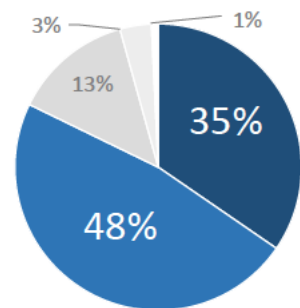

平成30年度みえ県議会出前講座 アンケート集計結果

1 今回の「みえ県議会出前講座」はどうでしたか。

	とてもよかった	280人 (31%)
	よかった	480人 (53%)
	どちらでもない	127人 (14%)
	あまりよくなかった	12人 (1%)
	よくなかった	6人 (1%)
	無回答	6人

2 講座の内容は、わかりやすかったですか。

	よくわかった	256人 (28%)
	わかった	449人 (50%)
	どちらでもない	131人 (15%)
	よくわからなかった	58人 (6%)
	わからなかった	11人 (1%)
	無回答	6人

3 講座の時間配分はどうでしたか。

	とてもよかった	248人 (27%)
	よかった	447人 (49%)
	どちらでもない	159人 (18%)
	あまりよくなかった	37人 (4%)
	よくなかった	14人 (1%)
	無回答	6人

4 講座の映像（DVD）はわかりやすかったですか。

	よくわかった	313人 (35%)
	わかった	431人 (48%)
	どちらでもない	122人 (13%)
	よくわからなかった	32人 (3%)
	わからなかった	7人 (1%)
	無回答	6人