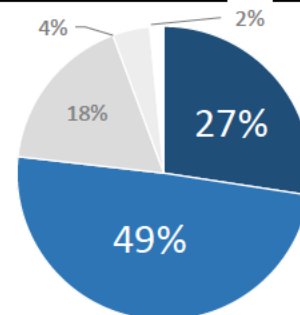

平成30年度みえ県議会出前講座 アンケート集計結果

1 今回の「みえ県議会出前講座」はどうでしたか。

	とてもよかった	280人 (31%)
	よかった	480人 (53%)
	どちらでもない	127人 (14%)
	あまりよくなかった	12人 (1%)
	よくなかった	6人 (1%)
	無回答	6人

2 講座の内容は、わかりやすかったですか。

	よくわかった	256人 (28%)
	わかった	449人 (50%)
	どちらでもない	131人 (15%)
	よくわからなかった	58人 (6%)
	わからなかった	11人 (1%)
	無回答	6人

3 講座の時間配分はどうでしたか。

	とてもよかった	248人 (27%)
	よかった	447人 (49%)
	どちらでもない	159人 (18%)
	あまりよくなかった	37人 (4%)
	よくなかった	14人 (1%)
	無回答	6人

4 講座の映像（DVD）はわかりやすかったですか。

	よくわかった	313人 (35%)
	わかった	431人 (48%)
	どちらでもない	122人 (13%)
	よくわからなかった	32人 (3%)
	わからなかった	7人 (1%)
	無回答	6人