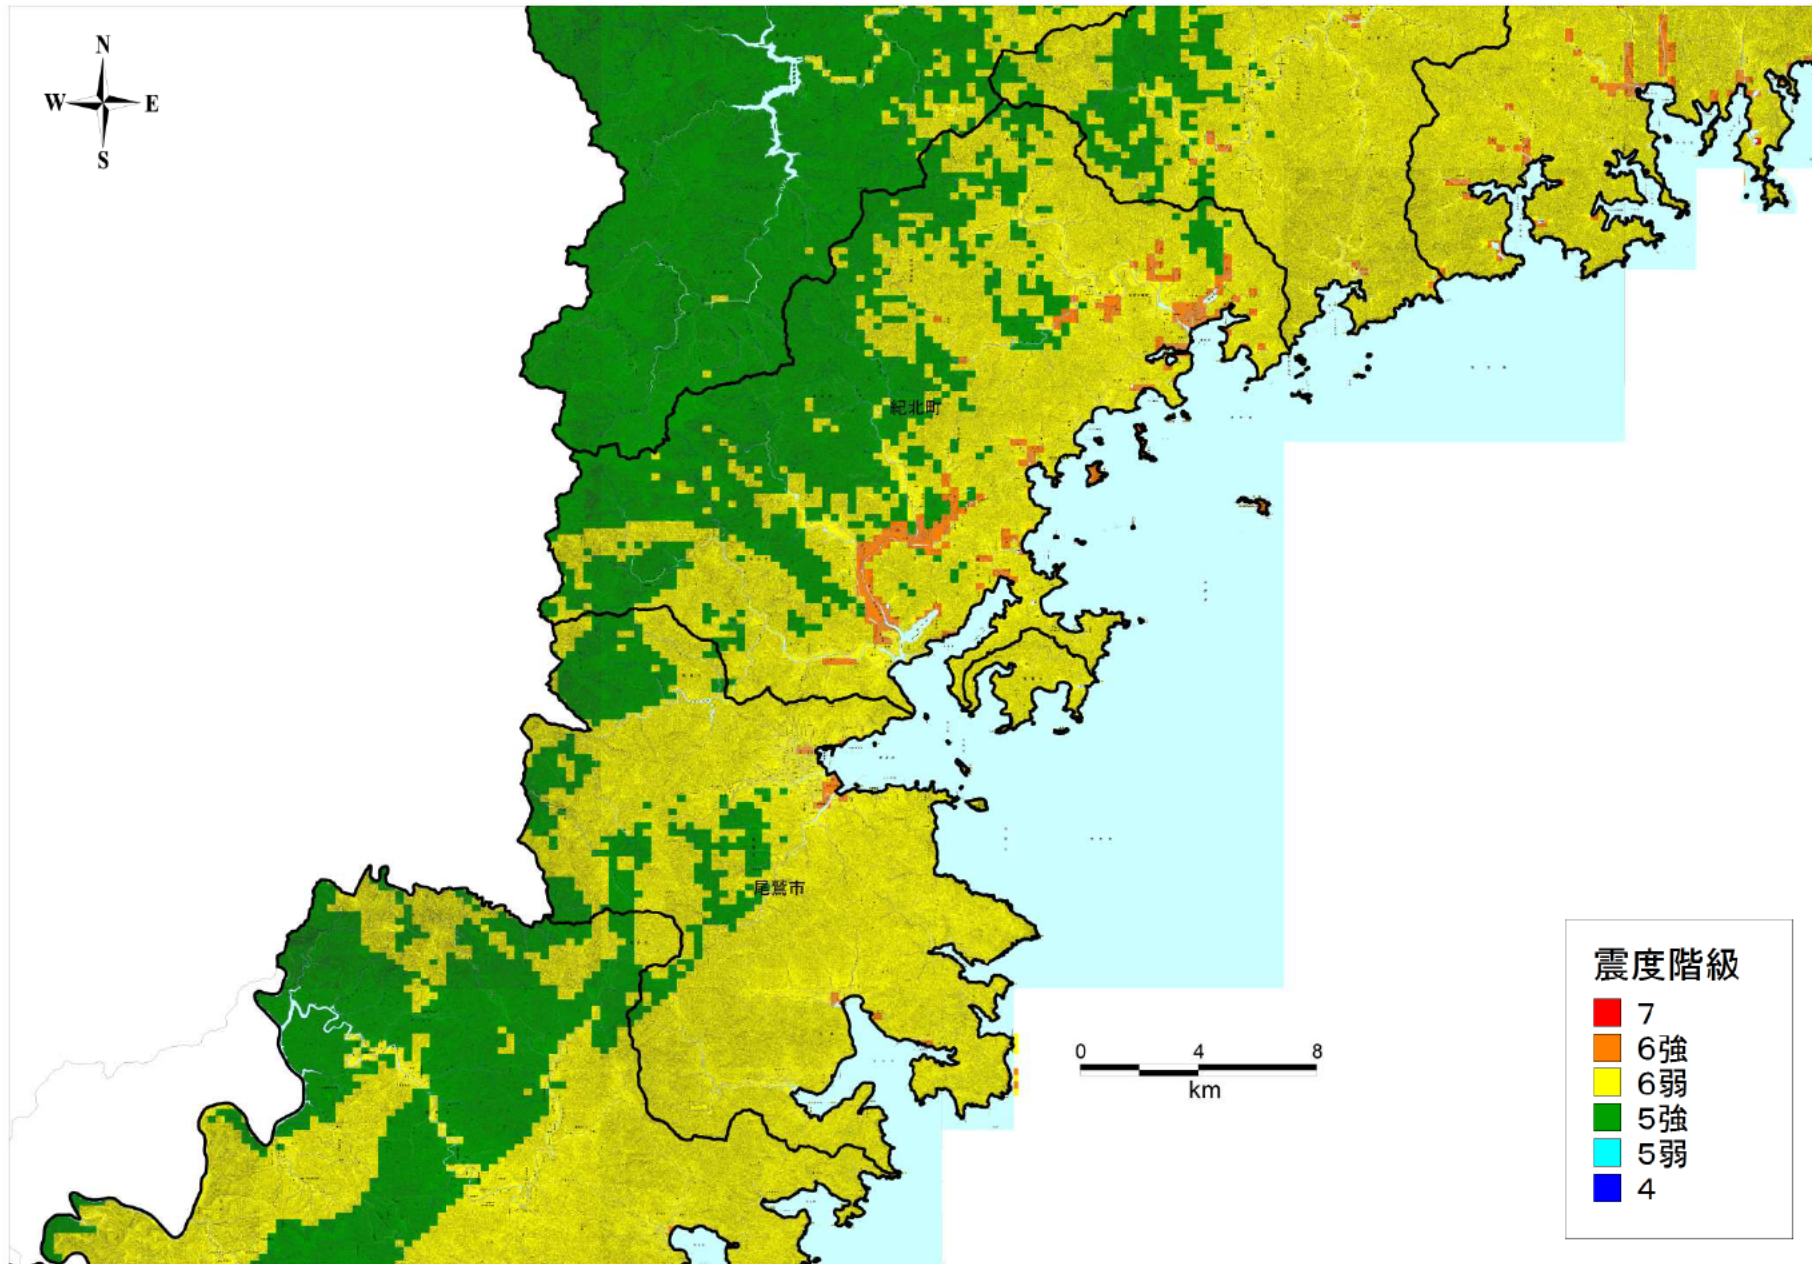

尾鷲管内

この地図は、国土地理院長の承認を得て、同院発行の数値地図 25000（地図画像）を複製したものである。（承認番号 平 25 情複、第 813 号）
承認を得て作成した複製品を第三者がさらに複製する場合には、国土地理院の長の承認を得なければならない。
この図面の基図として用いている地図には、市町村合併前の地名が記載されている場合がありますので、ご了承ください。