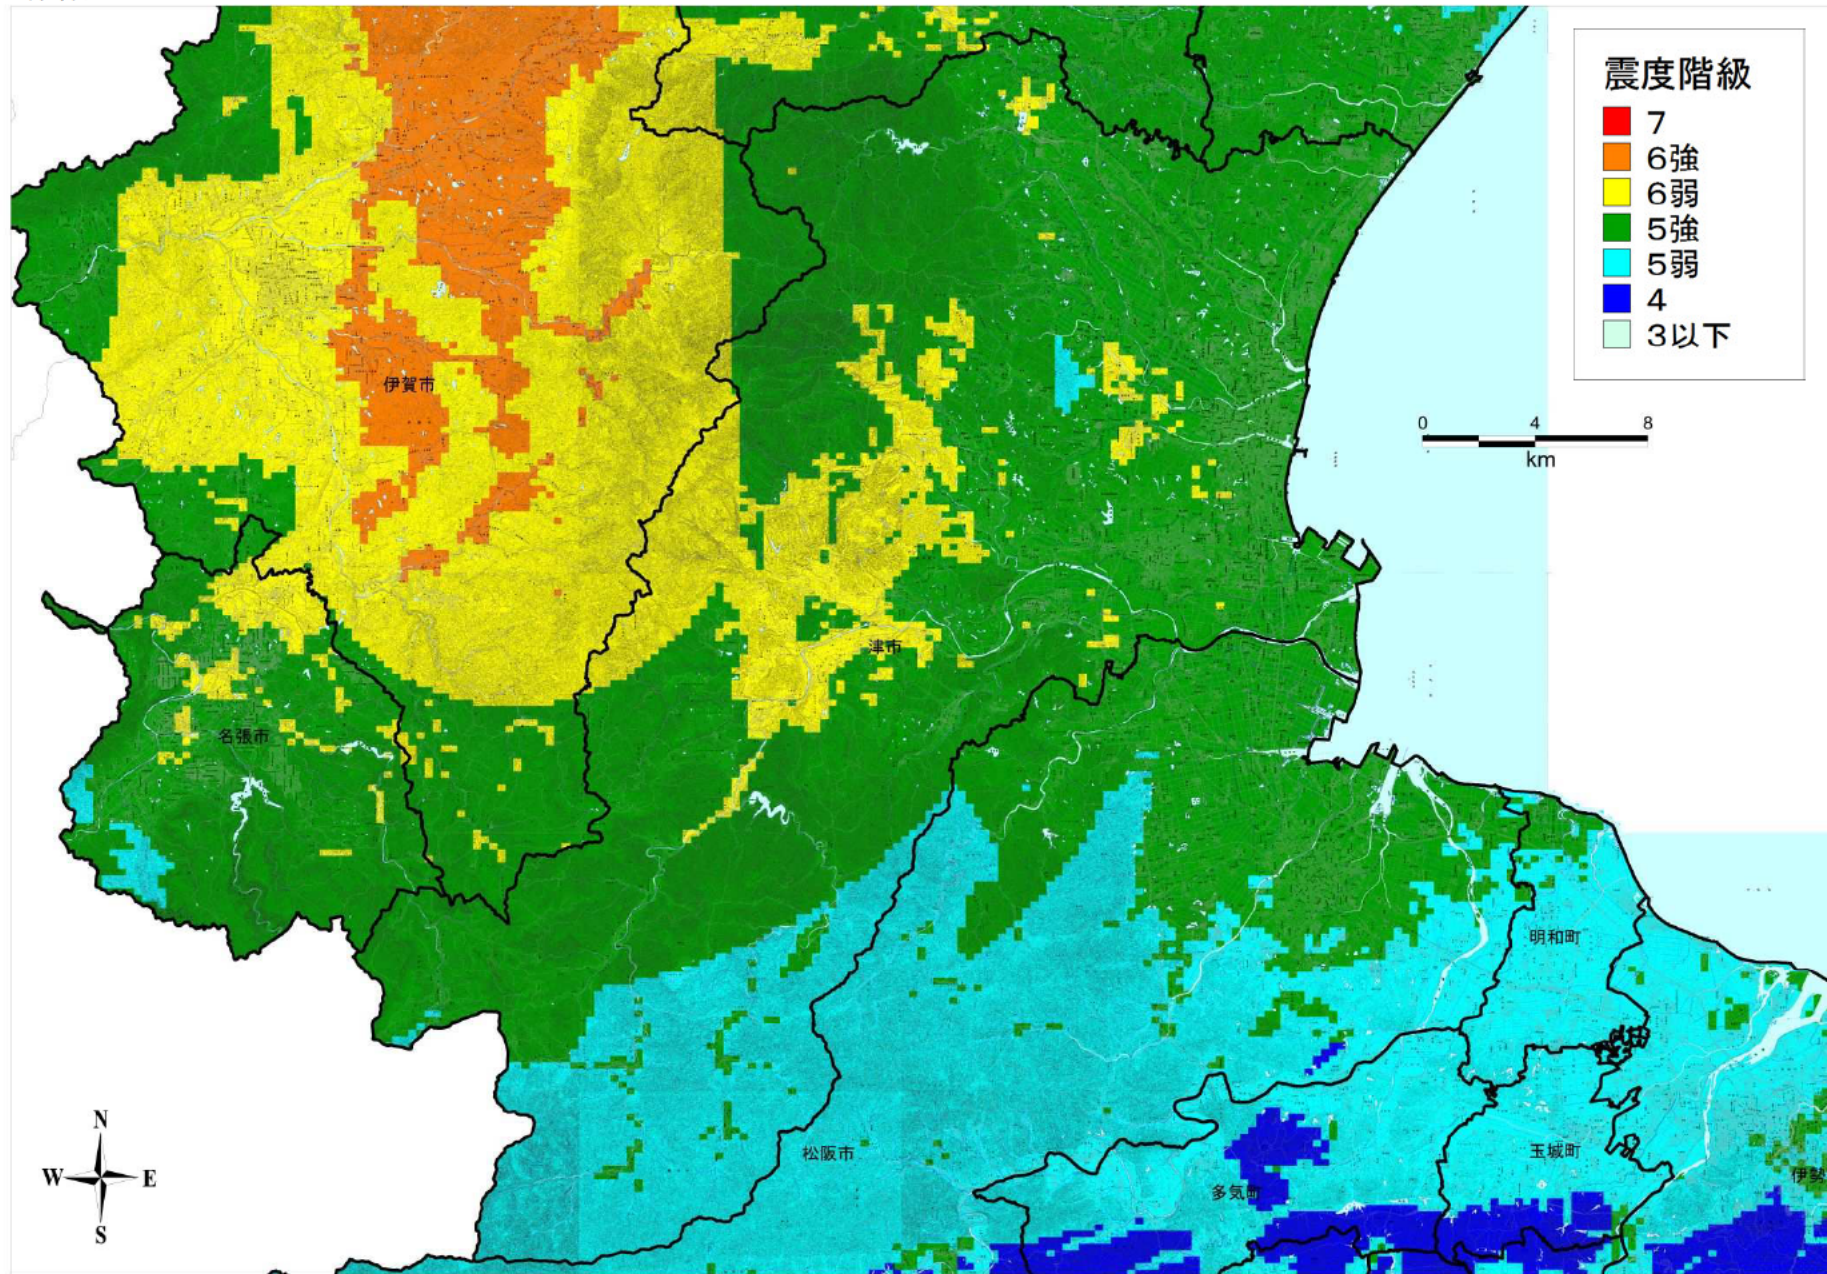

津管内

この地図は、国土地理院長の承認を得て、同院発行の数値地図 25000 (地図画像) を複製したものである。(承認番号 平 25 情複、第 813 号)
承認を得て作成した複製品を第三者がさらに複製する場合には、国土地理院の長の承認を得なければならない。
この図面の基図として用いている地図には、市町村合併前の地名が記載されている場合がありますので、ご了承ください。