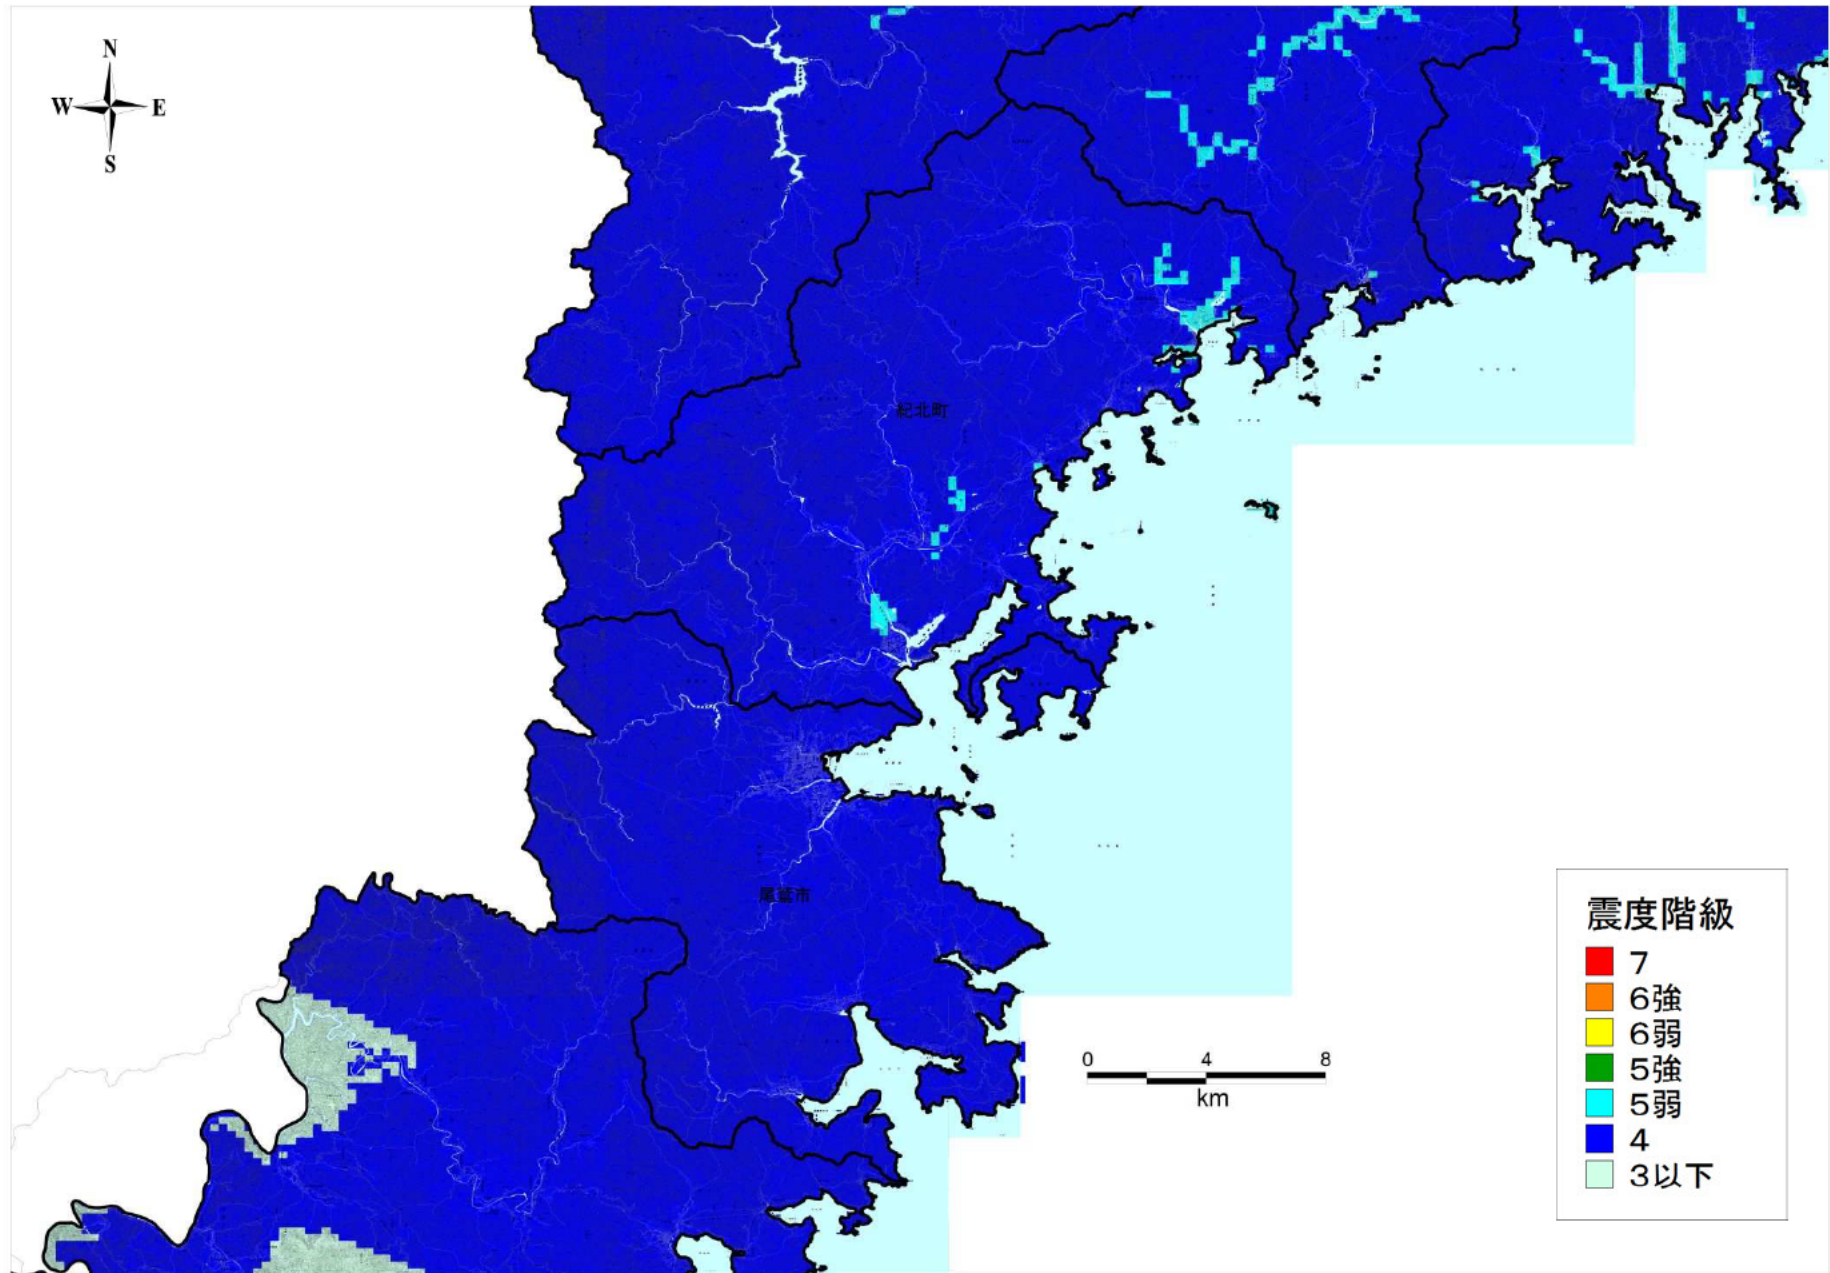

尾鷲管内

この地図は、国土地理院長の承認を得て、同院発行の数値地図 25000（地図画像）を複製したものである。（承認番号 平 25 情複、第 813 号）
承認を得て作成した複製品を第三者がさらに複製する場合には、国土地理院の長の承認を得なければならない。
この図面の基図として用いている地図には、市町村合併前の地名が記載されている場合がありますので、ご了承ください。