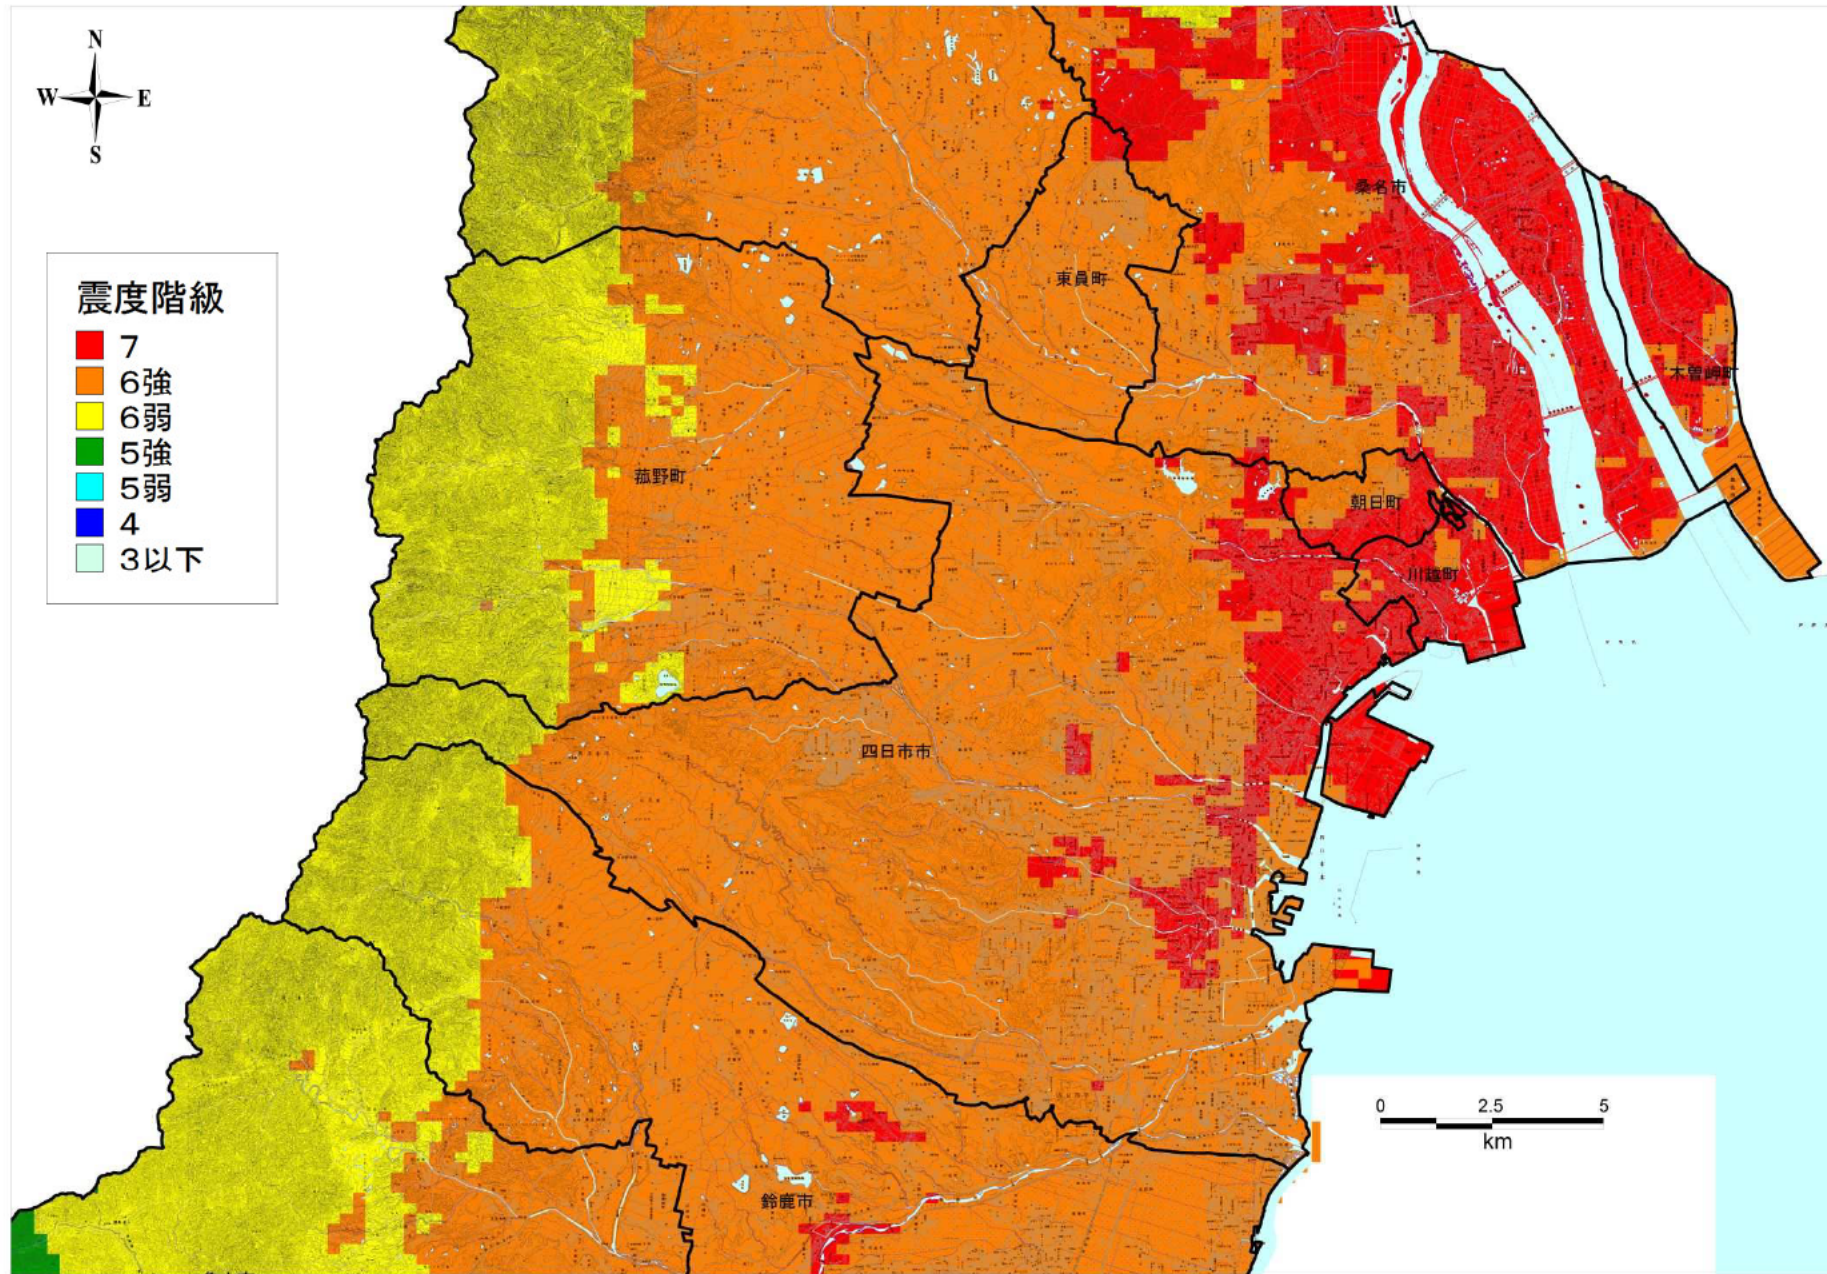

四日市管内

この地図は、国土地理院長の承認を得て、同院発行の数値地図 25000（地図画像）を複製したものである。（承認番号 平 25 情複、第 813 号）承認を得て作成した複製品を第三者がさらに複製する場合には、国土地理院の長の承認を得なければならない。
この図面の基図として用いている地図には、市町村合併前の地名が記載されている場合がありますので、ご了承ください。