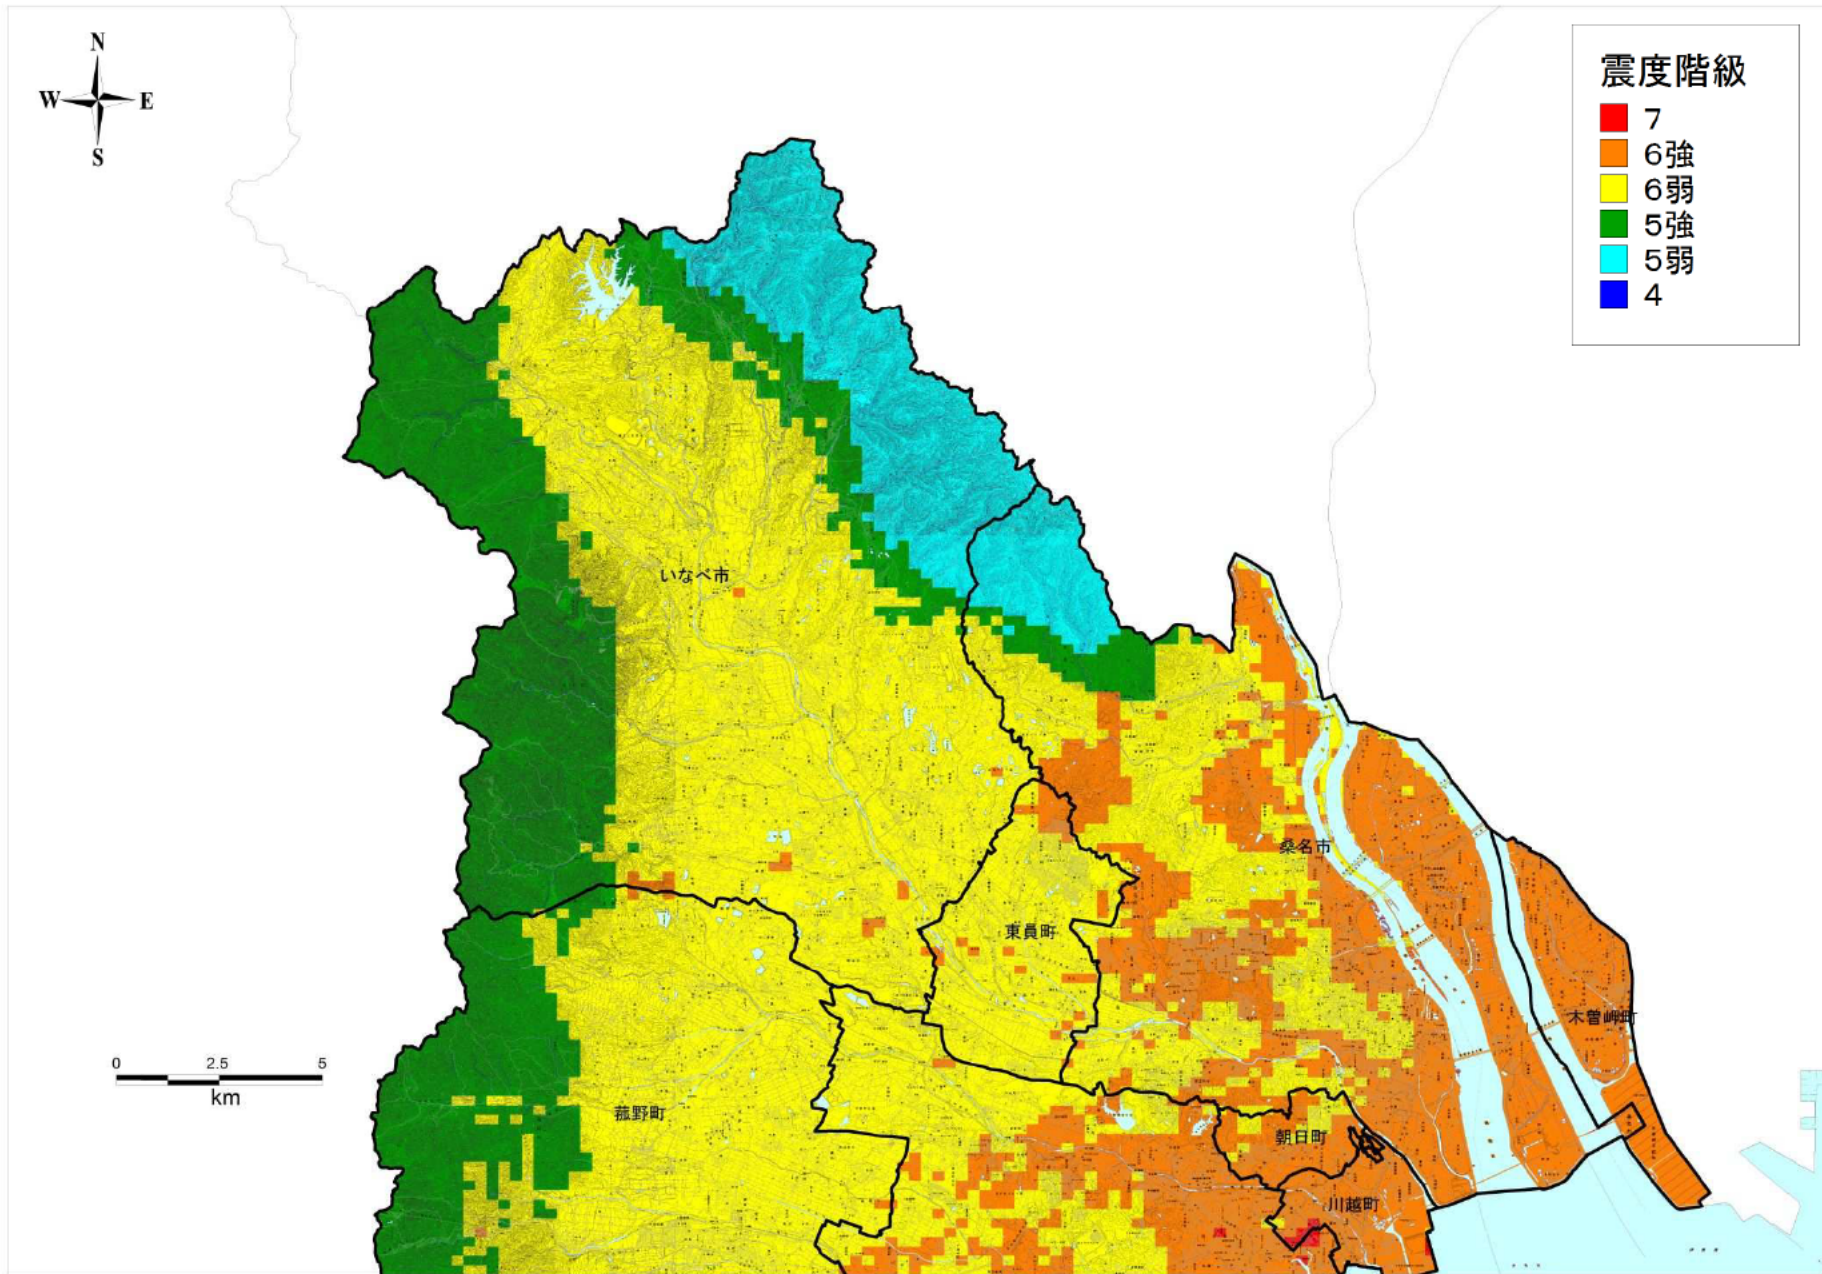

桑名管内

この地図は、国土地理院長の承認を得て、同院発行の数値地図 25000（地図画像）を複製したものである。（承認番号 平 25 情複、第 813 号）承認を得て作成した複製品を第三者がさらに複製する場合には、国土地理院の長の承認を得なければならない。  
この図面の基図として用いている地図には、市町村合併前の地名が記載されている場合がありますので、ご了承ください。