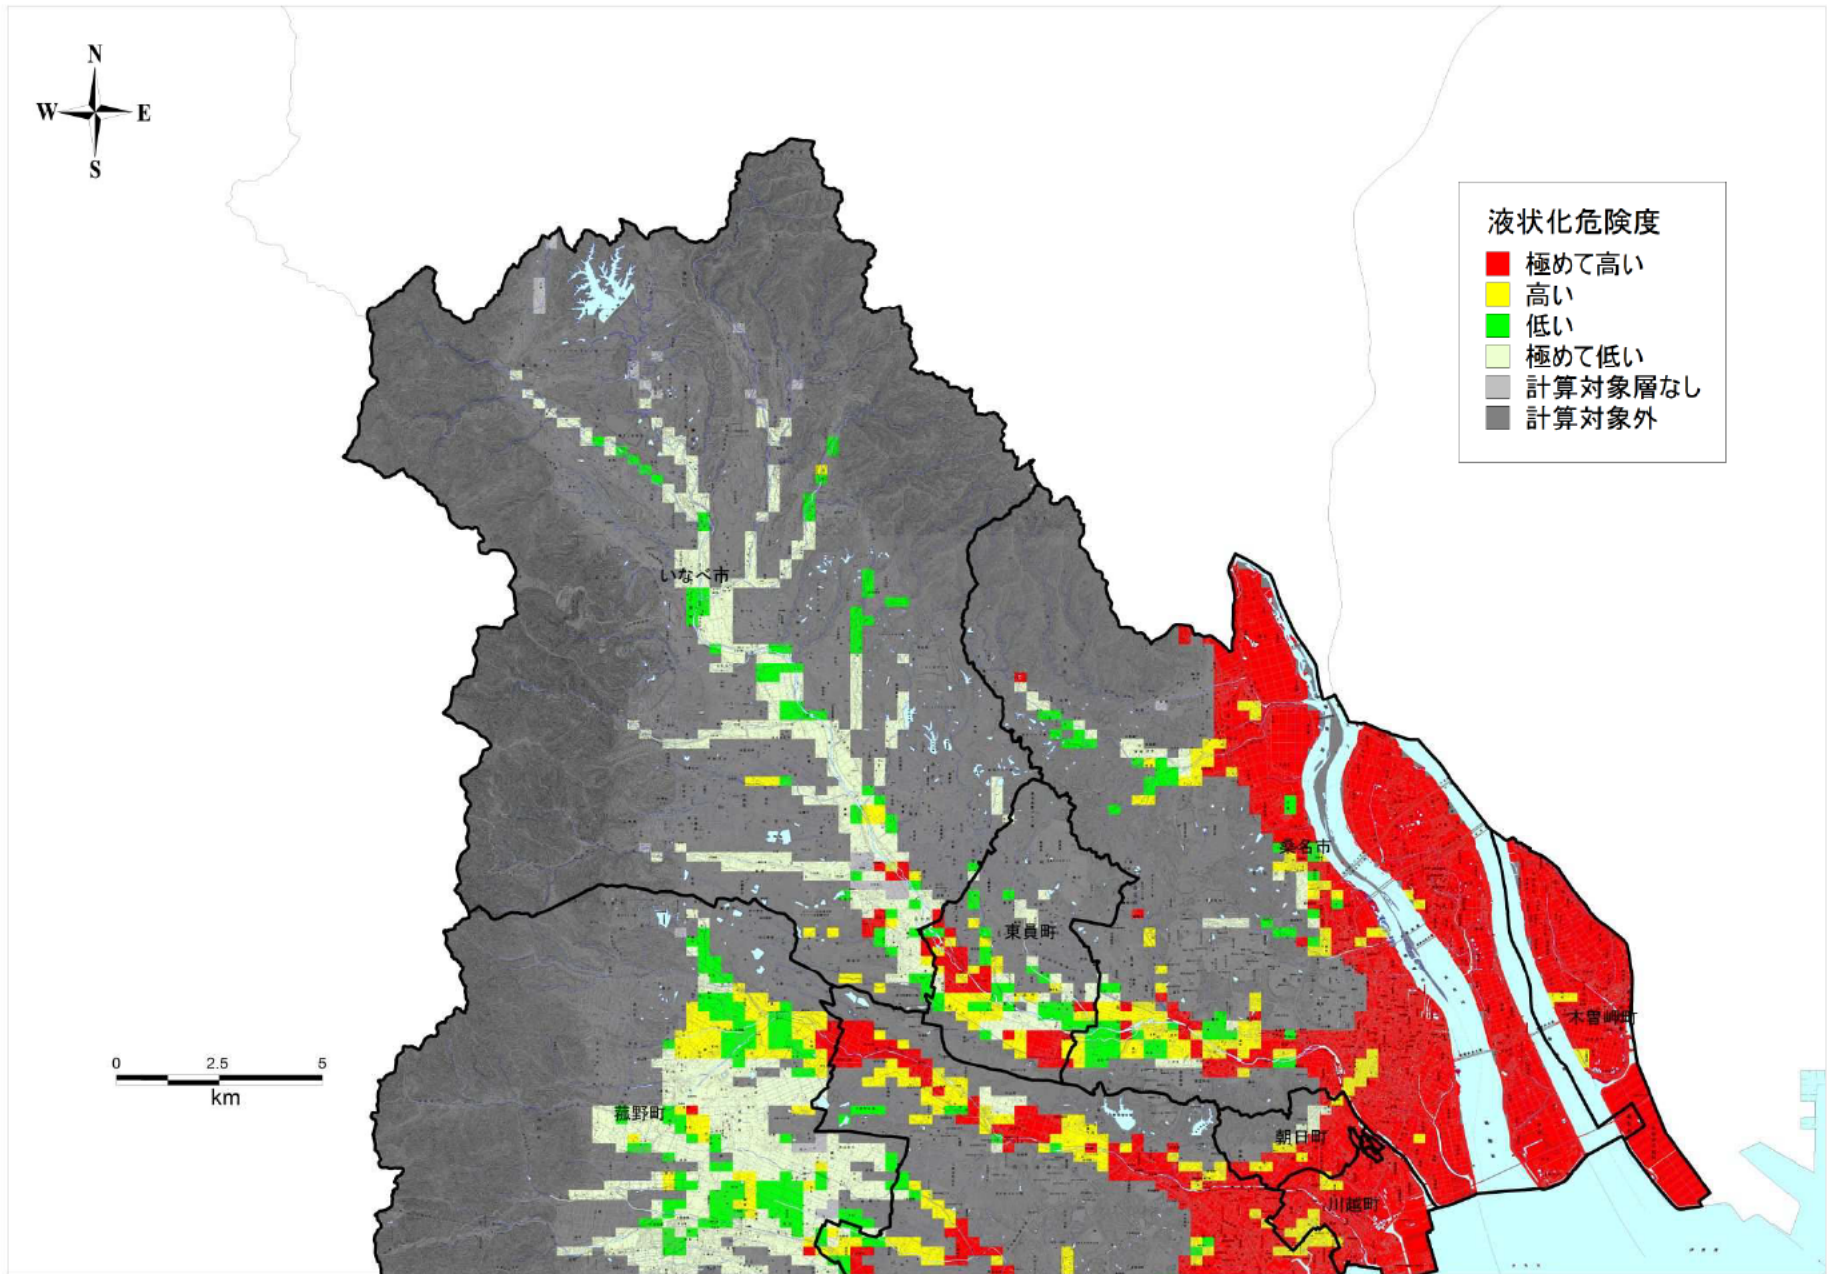

桑名管内

この地図は、国土地理院長の承認を得て、同院発行の数値地図 25000（地図画像）を複製したものである。（承認番号 平 25 情複、第 813 号）承認を得て作成した複製品を第三者がさらに複製する場合には、国土地理院の長の承認を得なければならない。
この図面の基図として用いている地図には、市町村合併前の地名が記載されている場合がありますので、ご了承ください。