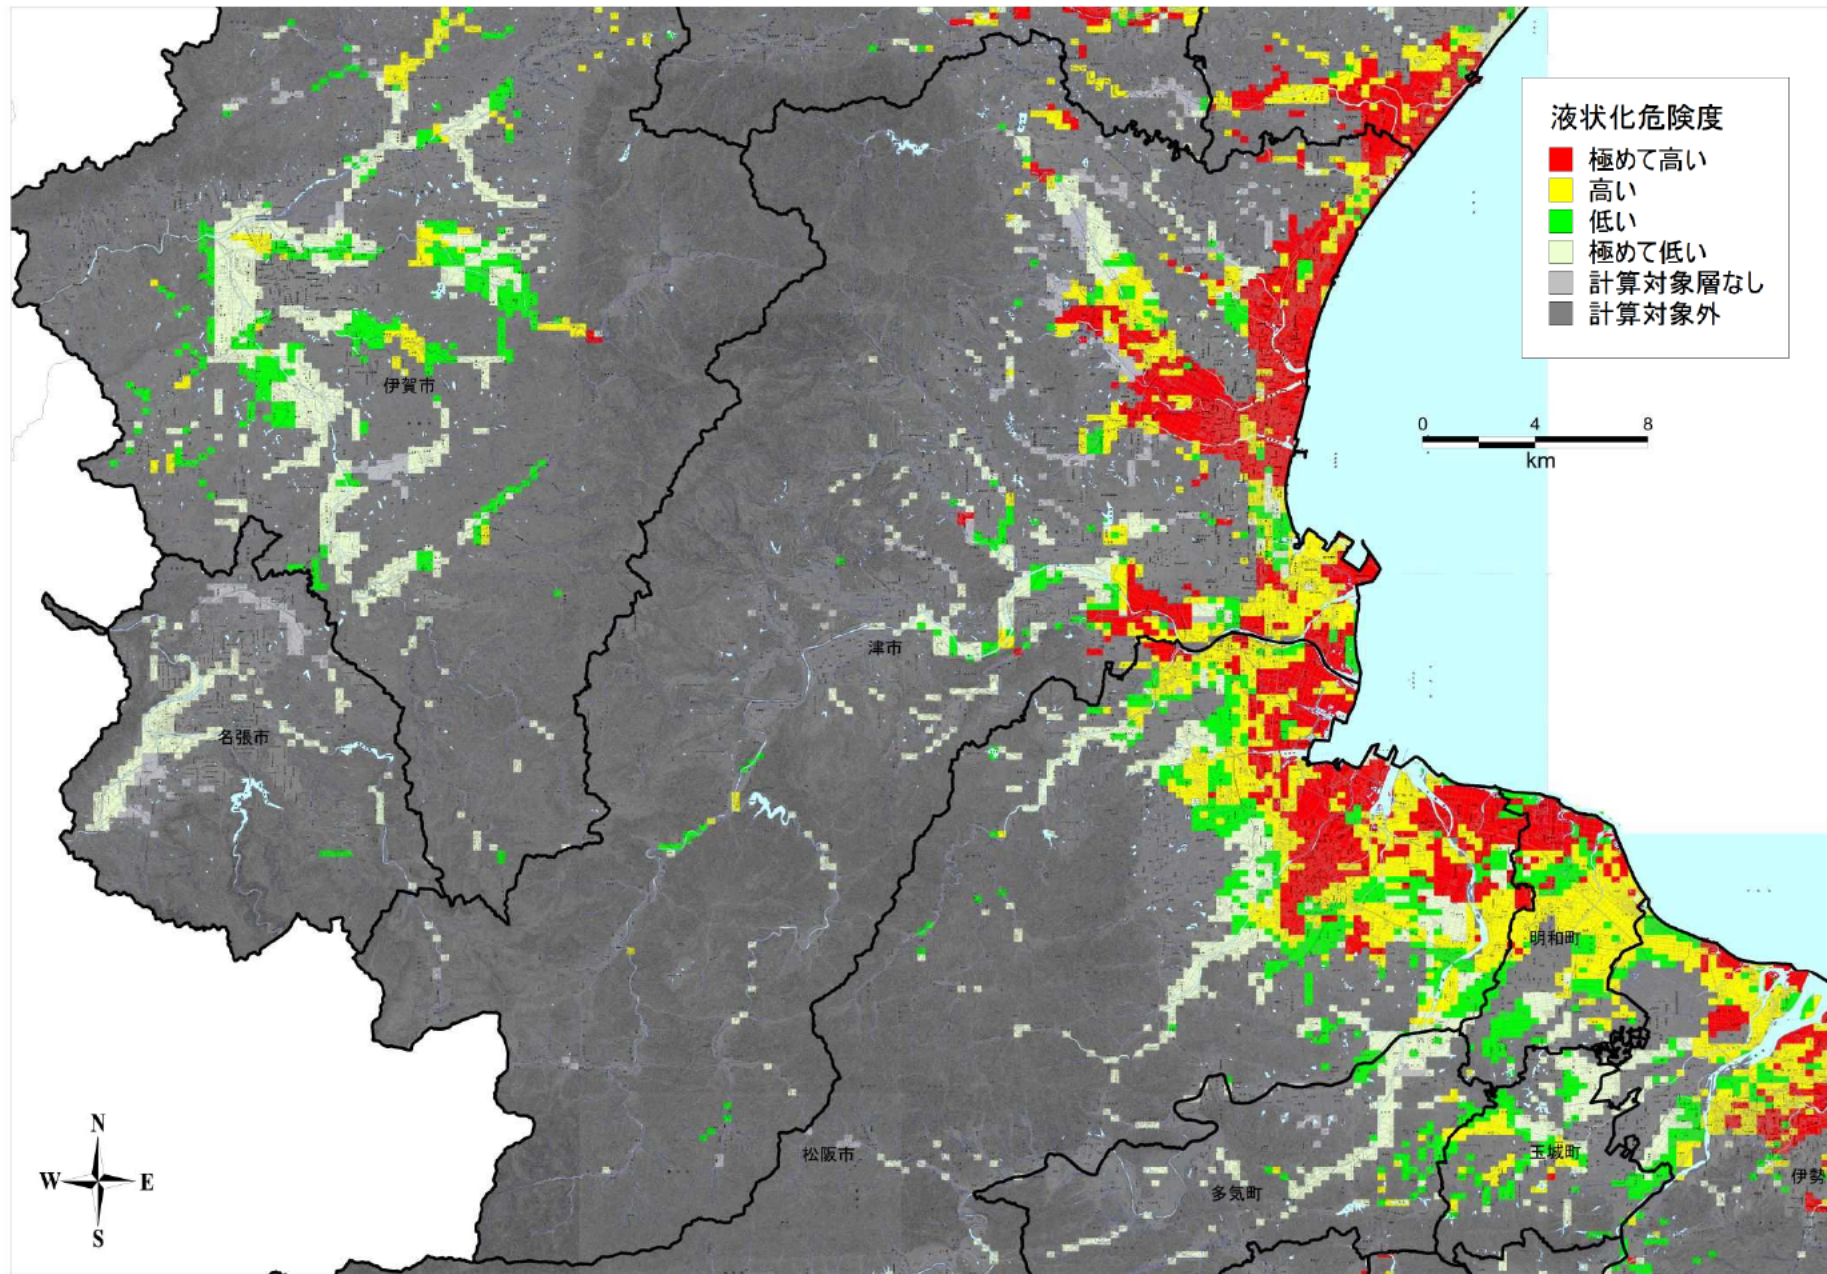

津管内

この地図は、国土地理院長の承認を得て、同院発行の数値地図 25000（地図画像）を複製したものである。（承認番号 平 25 情複、第 813 号）承認を得て作成した複製品を第三者がさらに複製する場合には、国土地理院の長の承認を得なければならない。この図面の基図として用いている地図には、市町村合併前の地名が記載されている場合がありますので、ご了承ください。