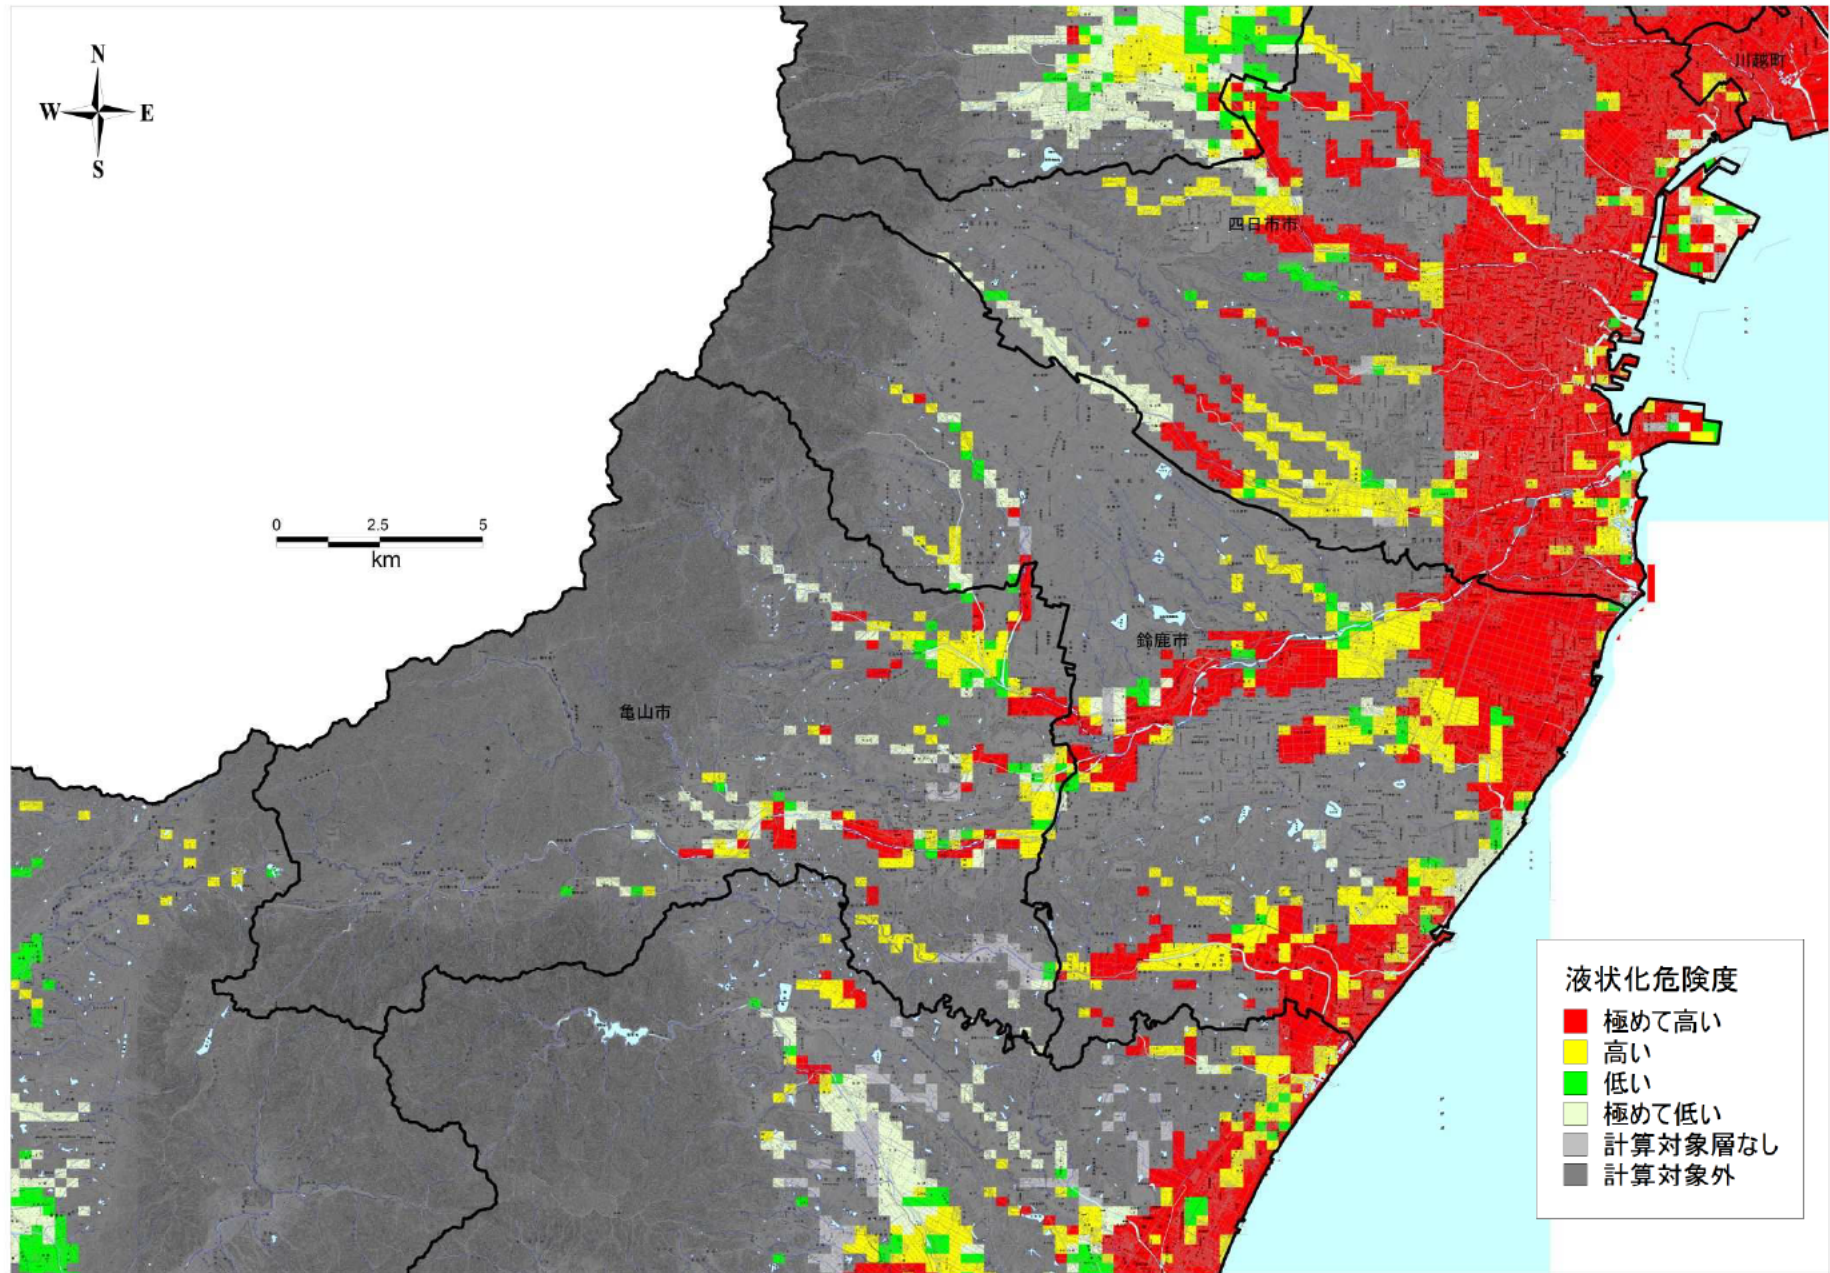

鈴鹿管内

この地図は、国土地理院長の承認を得て、同院発行の数値地図 25000（地図画像）を複製したものである。（承認番号 平 25 情複、第 813 号）
承認を得て作成した複製品を第三者がさらに複製する場合には、国土地理院長の承認を得なければならない。
この図面の基図として用いている地図には、市町村合併前の地名が記載されている場合がありますので、ご了承ください。