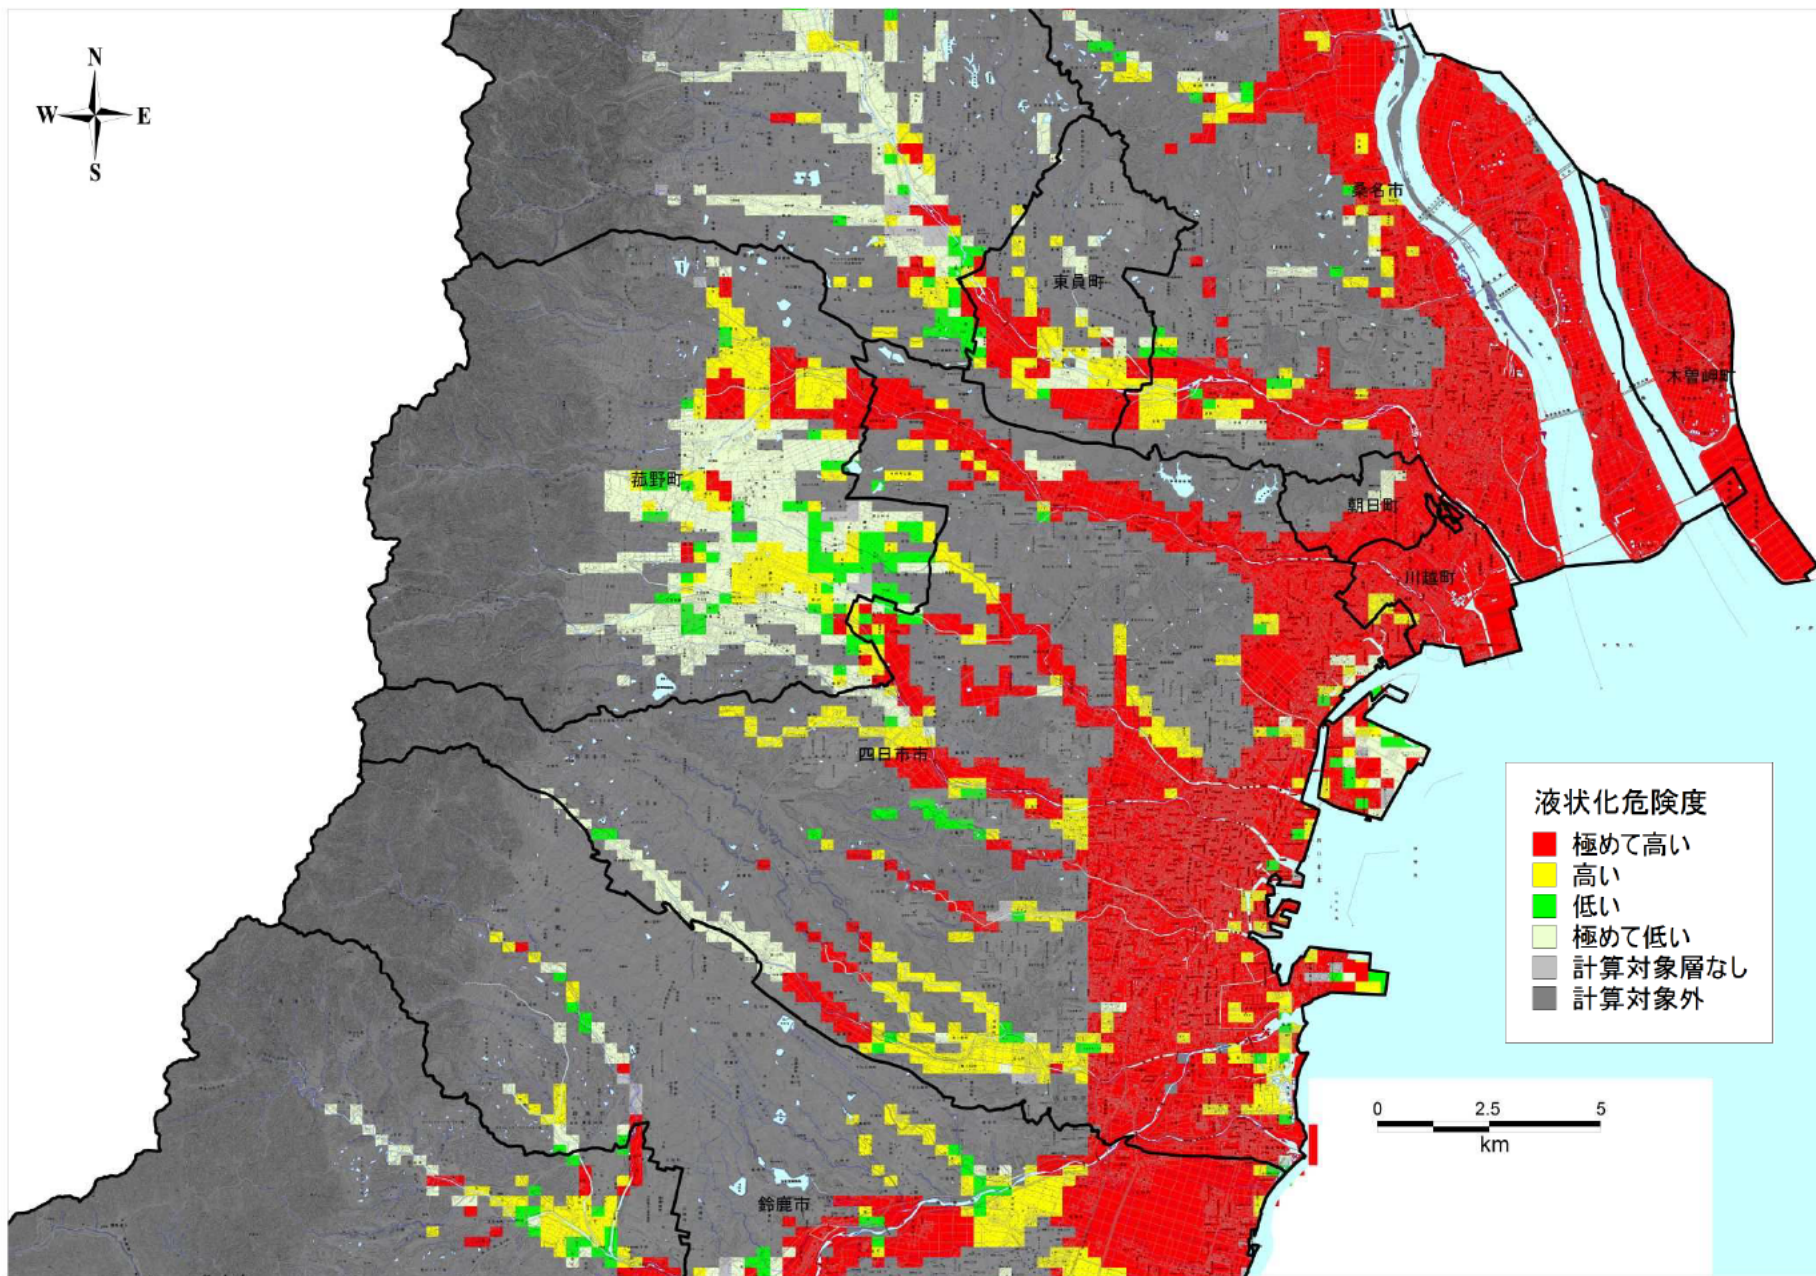

四日市管内

この地図は、国土地理院長の承認を得て、同院発行の数値地図 25000（地図画像）を複製したものである。（承認番号 平 25 情複、第 813 号）承認を得て作成した複製品を第三者がさらに複製する場合には、国土地理院の長の承認を得なければならない。
この図面の基図として用いている地図には、市町村合併前の地名が記載されている場合がありますので、ご了承ください。