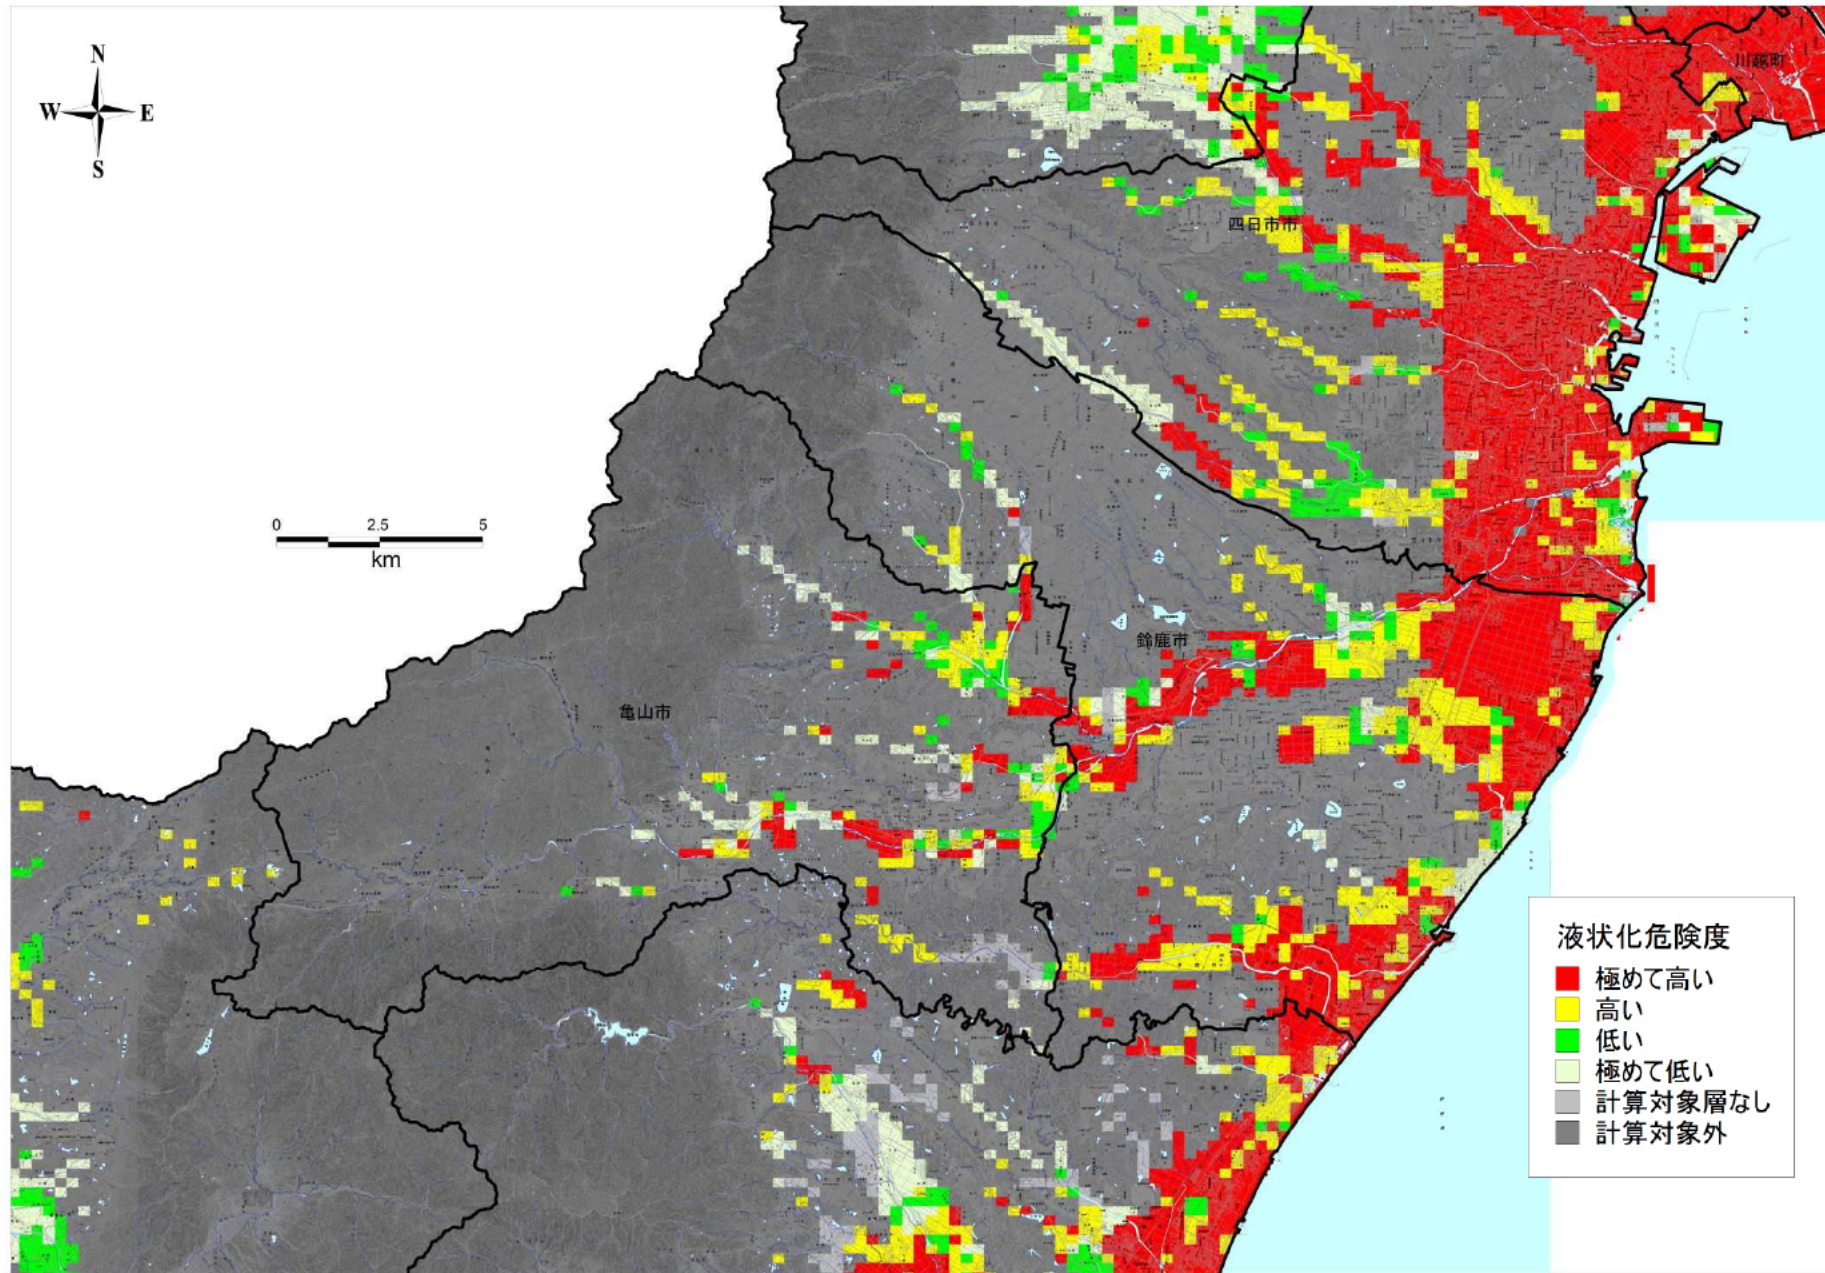

鈴鹿管内

この地図は、国土地理院長の承認を得て、同院発行の数値地図 25000（地図画像）を複製したものである。（承認番号 平 25 情複、第 813 号）承認を得て作成した複製品を第三者がさらに複製する場合には、国土地理院の長の承認を得なければならない。
この図面の基図として用いている地図には、市町村合併前の地名が記載されている場合がありますので、ご了承ください。