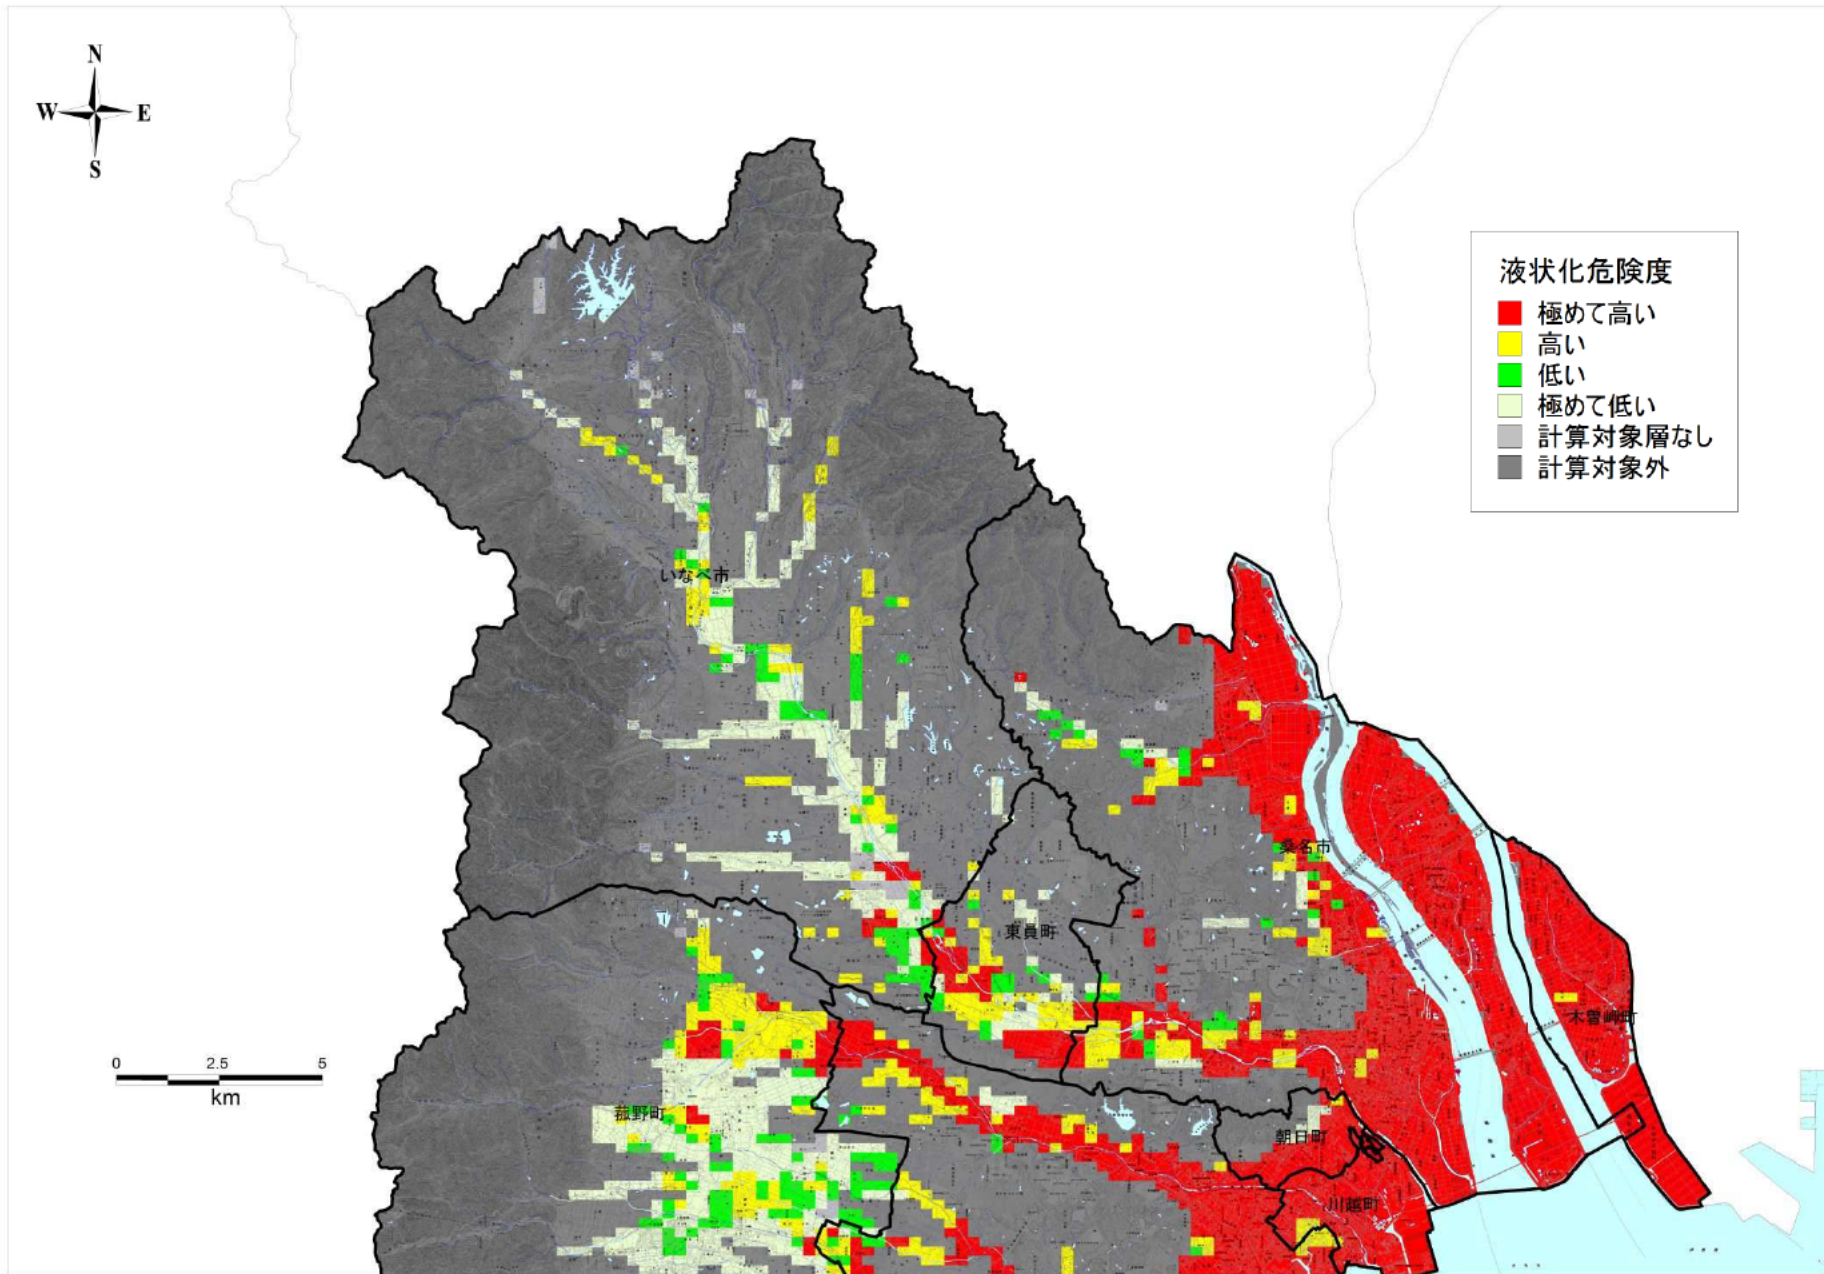

桑名管内

この地図は、国土地理院長の承認を得て、同院発行の数値地図 25000 (地図画像) を複製したものである。(承認番号 平 25 情複、第 813 号)
承認を得て作成した複製品を第三者がさらに複製する場合には、国土地理院の長の承認を得なければならない。
この図面の基図として用いている地図には、市町村合併前の地名が記載されている場合がありますので、ご了承ください。